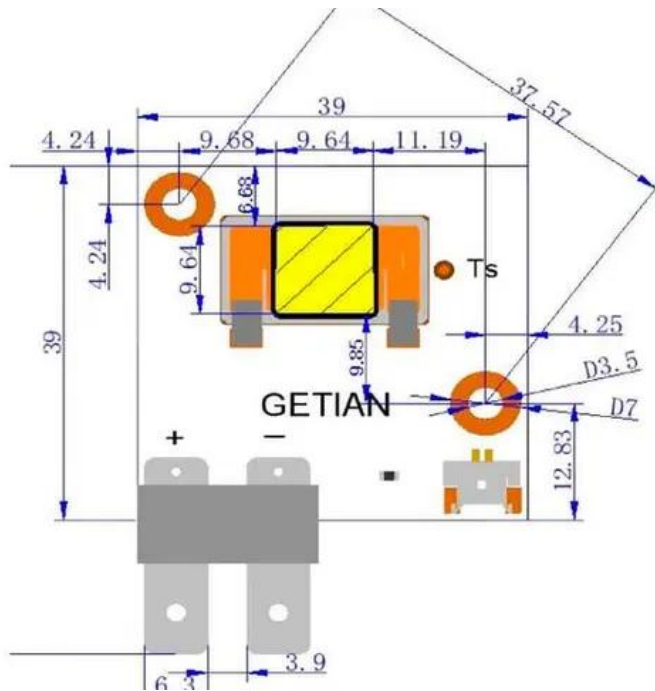

LED COB 150W 8000K LED SL-160 Search Light (GT-FC150X3-1.1)

Art.n.: E6520041
GTIN: 4026397715132

Features :

Dati tecnici :

Peso: 0,04 kg

Contenuto della confezione:

Logistica

EAN / GTIN: 4026397715132

Peso : 0,04 kg

Lunghezza : 0.06 m

Larghezza : 0.04 m

Altezza : 0.01 m