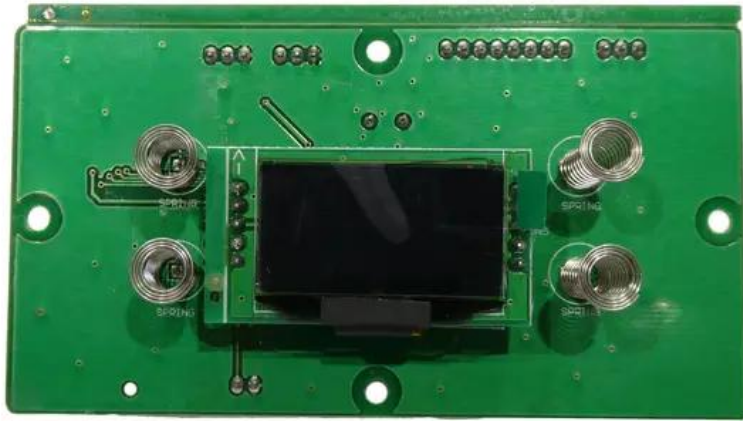

Pcb (Display) AKKU IP UP-4 Entry QCL Spot QuickDMX (P4-073 V1.2)

Art.n.: E6519949
GTIN: 4026397709926

Features :

Dati tecnici :

Peso: 0,03 kg

Contenuto della confezione:

Logistica

EAN / GTIN: 4026397709926
Peso : 0,03 kg
Lunghezza : 0.11 m
Larghezza : 0.06 m
Altezza : 0.03 m