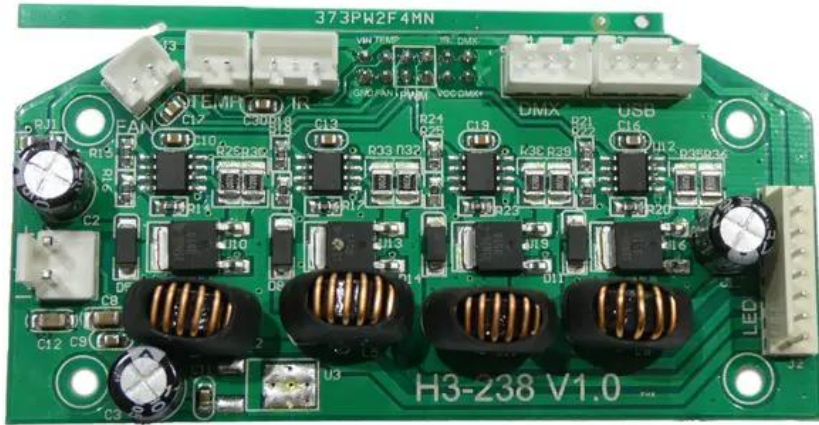

Pcb (Control) LED Theatre COB 200 RGB+WW (H3-238 V1.0)

Art.n.: E6519942

GTIN: 4026397709711

Features :

Dati tecnici :

Peso: 0,04 kg

Contenuto della confezione:

Logistica

EAN / GTIN: 4026397709711

Peso : 0,04 kg

Lunghezza : 0.10 m

Larghezza : 0.05 m

Altezza : 0.03 m