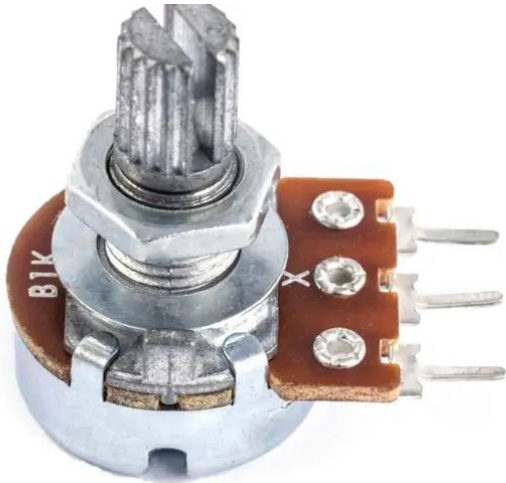

## Poti B102 1KOhm 3-Pin LED PLL-360

Art.n.: E6519919  
GTIN: 4026397707656

---

Alle Rechte vorbehalten. Technische Änderungen und Irrtum vorbehalten.  
Alle Bilder ähnlich, zum Teil Symbolfotos.

---

## Poti B102 1KOhm 3-Pin LED PLL-360

Art.n.: E6519919  
GTIN: 4026397707656

**Features :**

---

---

Alle Rechte vorbehalten. Technische Änderungen und Irrtum vorbehalten.  
Alle Bilder ähnlich, zum Teil Symbolfotos.