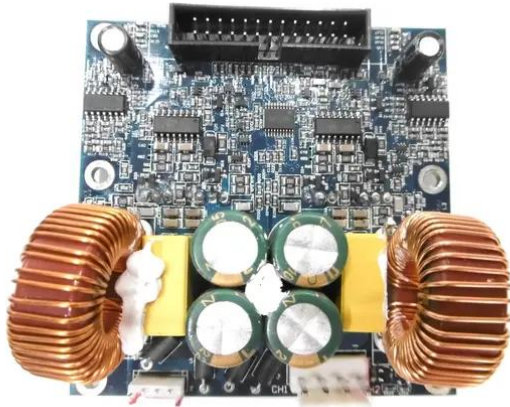

## Pcb (Amplifier) MCD (S500-S1-Vol.3)

Art.n.: E6519914  
GTIN: 4026397707588

---

## Pcb (Amplifier) MCD (S500-S1-Vol.3)

Art.n.: E6519914  
GTIN: 4026397707588

**Features :**

---