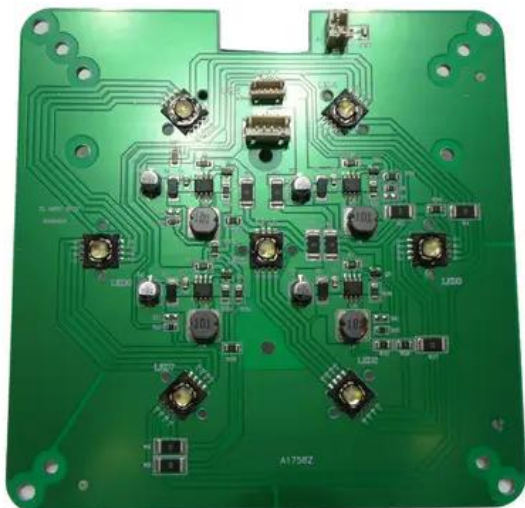

Pcb (LED) AKKU UP-7 QCL Spot QuickDMX (SL-Q807-BET2)

Art.n.: E6519910

GTIN: 4026397707472

Features :

Dati tecnici :

Peso: 0,10 kg

Contenuto della confezione:

Logistica

EAN / GTIN: 4026397707472

Peso : 0,11 kg

Lunghezza : 0.14 m

Larghezza : 0.14 m

Altezza : 0.01 m