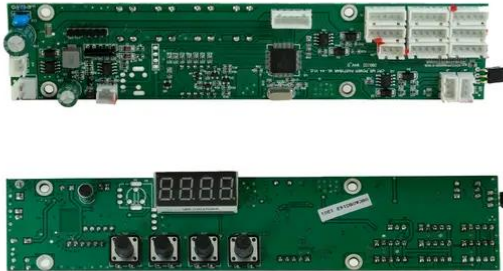

Pcb (Control) LED KLS Laser Bar Next FX (CRT MB_POWER PARTYBAR WL-44)

Art.n.: E6519884
GTIN: 4026397705386

Pcb (Control) LED KLS Laser Bar Next FX (CRT MB_POWER PARTYBAR WL-44)

Art.n.: E6519884
GTIN: 4026397705386