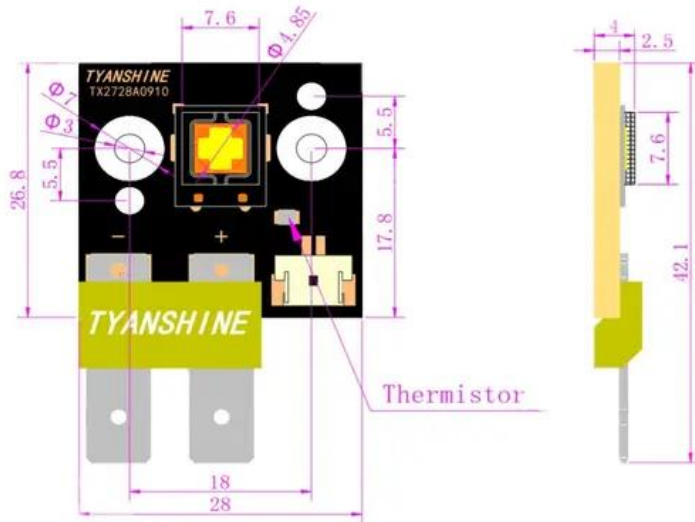

LED COB 100W 8000K TSL-1000 (TX-2728W70FC120-NUVENG-A01)

Art.n.: E6519737
GTIN: 4026397698299

Features :

Dati tecnici :

Peso: 0,02 kg

Contenuto della confezione:

Logistica

EAN / GTIN: 4026397698299
Peso : 0,02 kg
Lunghezza : 0.04 m
Larghezza : 0.03 m
Altezza : 0.01 m