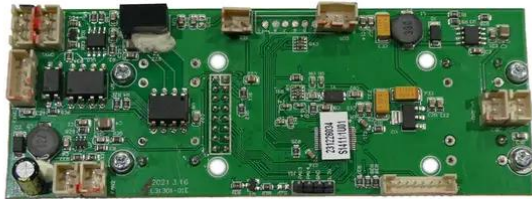

## Pcb (Display/Control) THA-100F MK3 (L31301-01E)

Art.n.: E6512592  
GTIN: 4026397755022

---

## Pcb (Display/Control) THA-100F MK3 (L31301-01E)

Art.n.: E6512592  
GTIN: 4026397755022

**Features :**

---