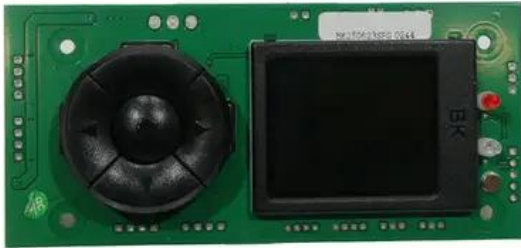

Pcb (Display) LED TMH-W375 Matrix Moving-Head Wash Zoom

Art.n.: E6512405

GTIN: 4026397750775

Prezzo di listino: 78.72 €

incl. 19% IVA

Features :

Dati tecnici :

Peso: 0,05 kg

Contenuto della confezione:

Logistica

EAN / GTIN: 4026397750775

Peso : 0,05 kg

Lunghezza : 0.12 m

Larghezza : 0.06 m

Altezza : 0.03 m