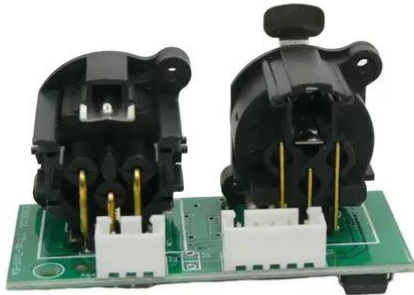

Pcb (DMX) Dynamic Fog 700 (KS-SXKL-TP2.1)

Art.n.: E6512327
GTIN: 4026397747539

Pcb (DMX) Dynamic Fog 700 (KS-SXKL-TP2.1)

Art.n.: E6512327
GTIN: 4026397747539

Features :
