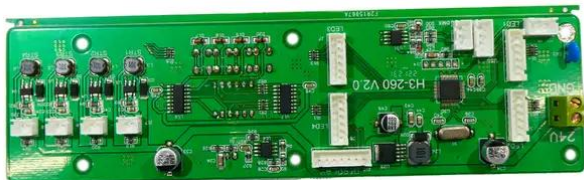

Pcb (Control/Display) LED KLS-180 wh (H3-260 V2.0)

Art.n.: E6512279
GTIN: 4026397746761

Prezzo di listino: 52.26 €
incl. 19% IVA

Pcb (Control/Display) LED KLS-180 wh (H3-260 V2.0)

Art.n.: E6512279
GTIN: 4026397746761