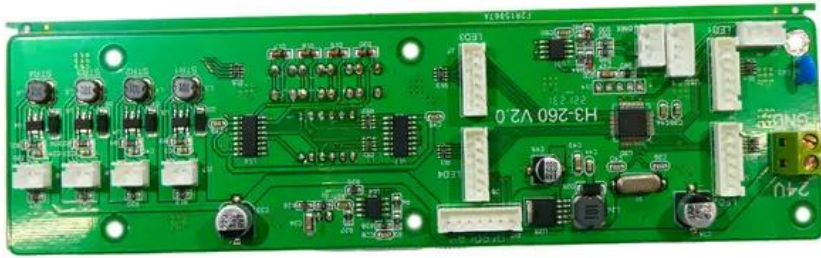

Pcb (Control/Display) LED KLS-180 wh (H3-260 V2.0)

Art.n.: E6512279

GTIN: 4026397746761

Prezzo di listino: 52.26 €

incl. 19% IVA

Features :

Dati tecnici :

Peso: 0,05 kg

Contenuto della confezione:

Logistica

EAN / GTIN: 4026397746761

Peso : 0,05 kg

Lunghezza : 0.20 m

Larghezza : 0.55 m

Altezza : 0.00 m