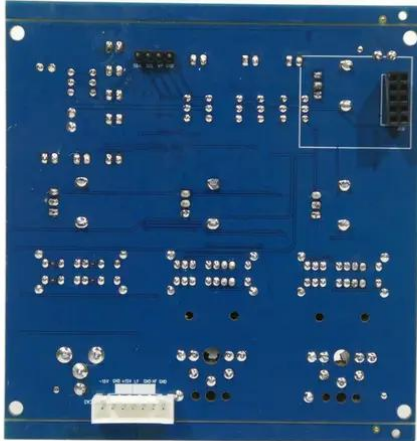

Pcb (Input) PAS-215A MK4

Art.n.: E6511952
GTIN: 4026397740561

Pcb (Input) PAS-215A MK4

Art.n.: E6511952
GTIN: 4026397740561

Features :
