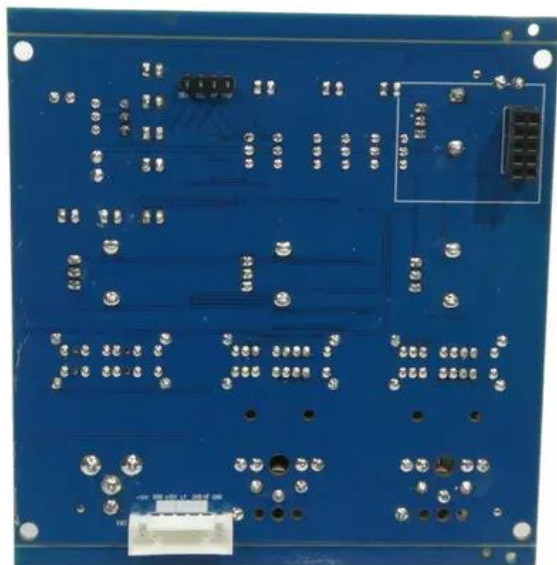

Pcb (Input) PAS-212A MK4

Art.n.: E6511951

GTIN: 4026397740554

Features :

Dati tecnici :

Peso: 0,11 kg

Contenuto della confezione:

Logistica

EAN / GTIN: 4026397740554

Peso : 0,11 kg

Lunghezza : 0.11 m

Larghezza : 0.10 m

Altezza : 0.04 m