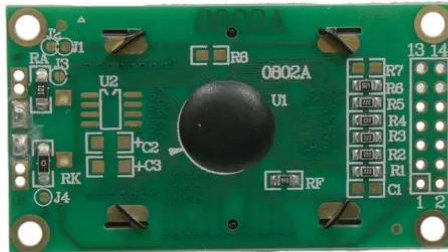

Pcb (LCD Display) LED Mega Strobe 812 Panel (0802A)

Art.n.: E6511907
GTIN: 4026397737578

Pcb (LCD Display) LED Mega Strobe 812 Panel (0802A)

Art.n.: E6511907
GTIN: 4026397737578

Features :
