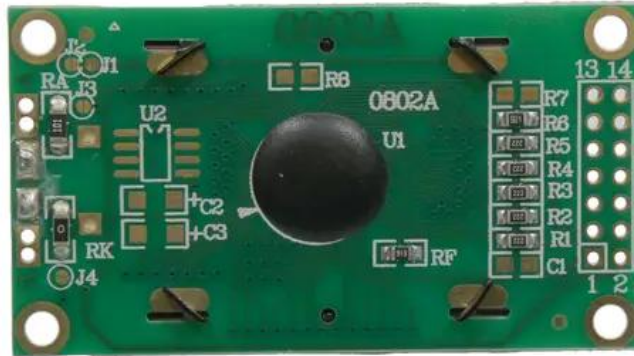

Pcb (LCD Display) LED Mega Strobe 812 Panel (0802A)

Art.n.: E6511907

GTIN: 4026397737578

Prezzo di listino: 13.23 €

incl. 19% IVA

Features :

Dati tecnici :

Peso: 0,02 kg

Contenuto della confezione:

Logistica

EAN / GTIN: 4026397737578

Peso : 0,03 kg

Lunghezza : 0.06 m

Larghezza : 0.03 m

Altezza : 0.01 m