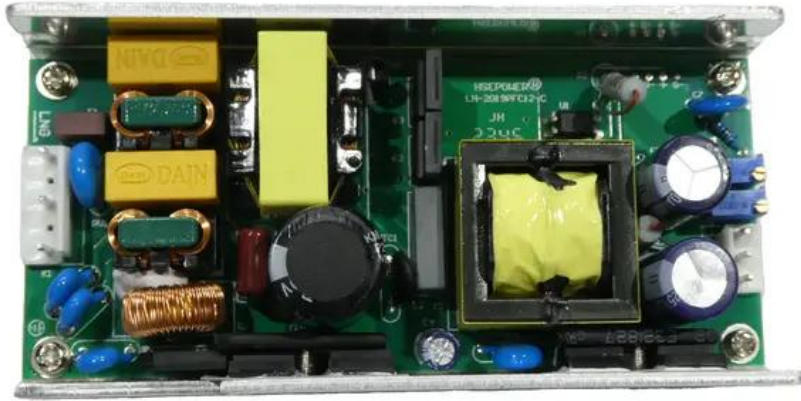

Pcb (power supply) 21VDC/3,5A AKKU Multiflood IP 8x10W (CCD-U2100350) Art.n.: E6511558

GTIN: 4026397731231

Prezzo di listino: 77.75 €

incl. 19% IVA

Features :

Dati tecnici :

Peso: 0,27 kg

Contenuto della confezione: