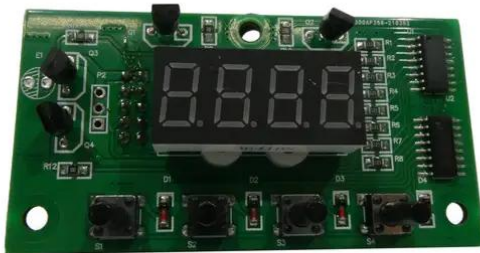

## Pcb (Display) Ambience Control 1 (63300AP359-210302)

Art.n.: E6511454  
GTIN: 4026397725957

---

## Pcb (Display) Ambience Control 1 (63300AP359-210302)

Art.n.: E6511454  
GTIN: 4026397725957

**Features :**

---