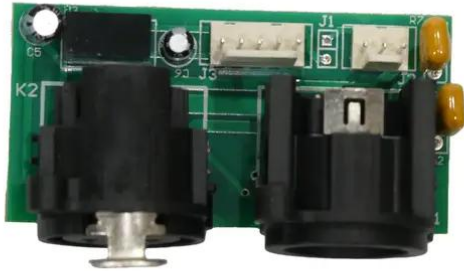

## Pcb (DMX) AF-180

**Art.n.: E6511425**  
GTIN: 4026397724868

---

## Pcb (DMX) AF-180

**Art.n.: E6511425**  
GTIN: 4026397724868

**Features :**

---