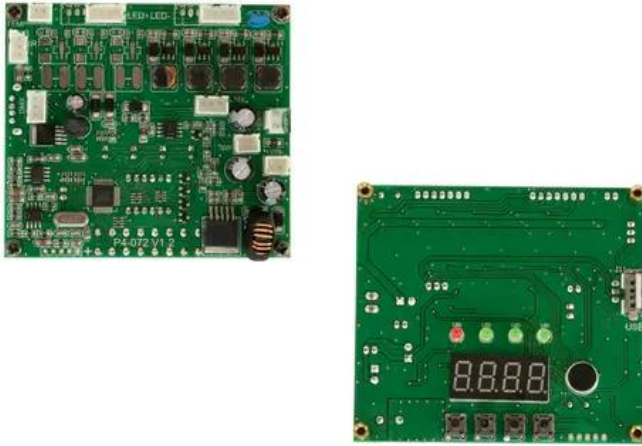

Pcb (Control/Display) AKKU UP-4 Entry QCL (P4-072 V1.2)

Art.n.: E6511290

GTIN: 4026397721034

Features :

Dati tecnici :

Peso: 0,06 kg

Contenuto della confezione:

Logistica

EAN / GTIN: 4026397721034

Peso : 0,06 kg

Lunghezza : 0.09 m

Larghezza : 0.08 m

Altezza : 0.03 m