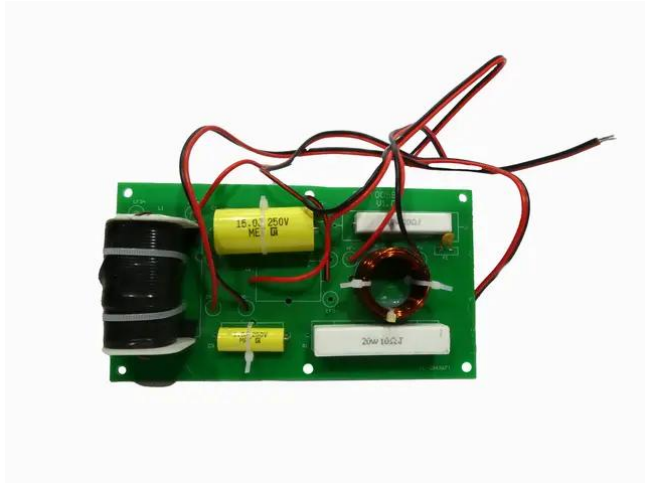

Crossover ODC-224T

Art.n.: E6511244
GTIN: 4026397723632

Crossover ODC-224T

Art.n.: E6511244
GTIN: 4026397723632

Features :
