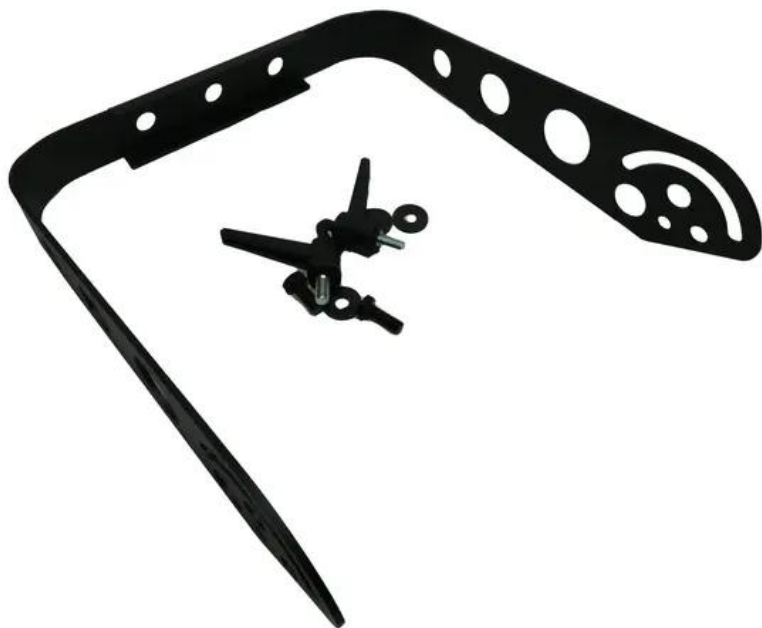

Bracket SW-250 (1-part)

Art.n.: E6511086

GTIN: 4026397713527

Prezzo di listino: 89.18 €

incl. 19% IVA

Features :

Logistica

Dati tecnici :

Peso: 0,98 kg

EAN / GTIN: 4026397713527

Peso : 0,98 kg

Lunghezza : 0.31 m

Larghezza : 0.29 m

Altezza : 0.07 m

Contenuto della confezione:
