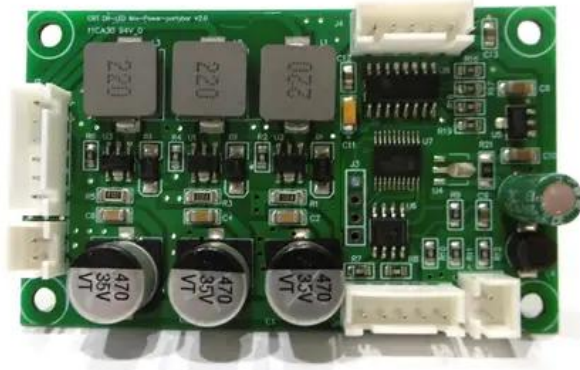

Pcb (Driver/Derby) KLS Scan Next FX (CRT DR-LED MIX PARTYBAR V2.0) Art.n.: E6510889

GTIN: 4026397698046

Prezzo di listino: 136.61 €

incl. 19% IVA

Features :

Dati tecnici :

Peso: 0,03 kg

Contenuto della confezione:

Logistica

EAN / GTIN: 4026397698046

Peso : 0,03 kg

Lunghezza : 0.07 m

Larghezza : 0.04 m

Altezza : 0.01 m