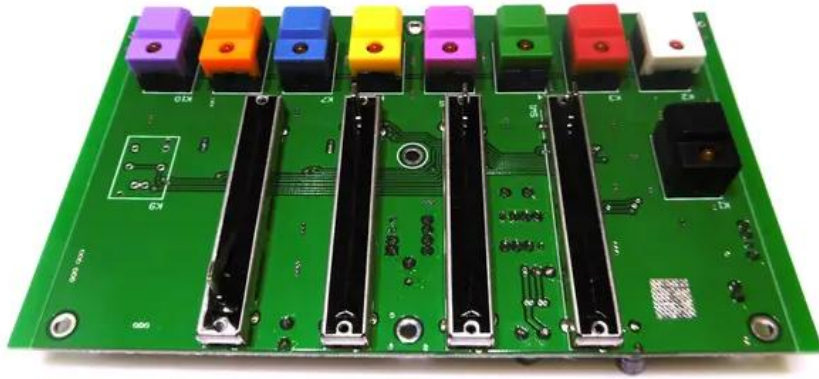

Pcb (Control panel) SL-600 DMX Seach Light

Art.n.: E6510726

GTIN: 4026397673791

Features :

Dati tecnici :

Peso: 0,11 kg

Contenuto della confezione:

Logistica

EAN / GTIN: 4026397673791

Peso : 0,11 kg

Lunghezza : 0.16 m

Larghezza : 0.10 m

Altezza : 0.03 m