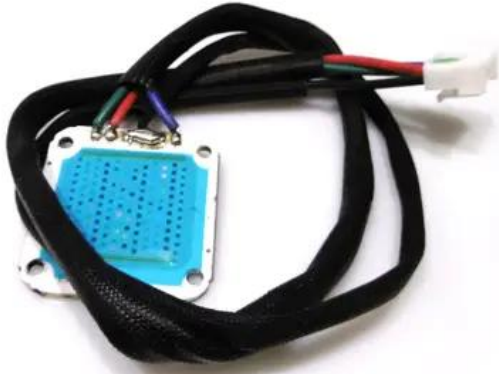

LED COB 100W RGB (LIGHTEN Tp)

Art.n.: E6510373

GTIN: 4026397657470

Features :

Dati tecnici :

Peso: 0,06 kg

Contenuto della confezione:

Logistica

EAN / GTIN: 4026397657470

Peso : 0,06 kg

Lunghezza : 0.11 m

Larghezza : 0.09 m

Altezza : 0.01 m