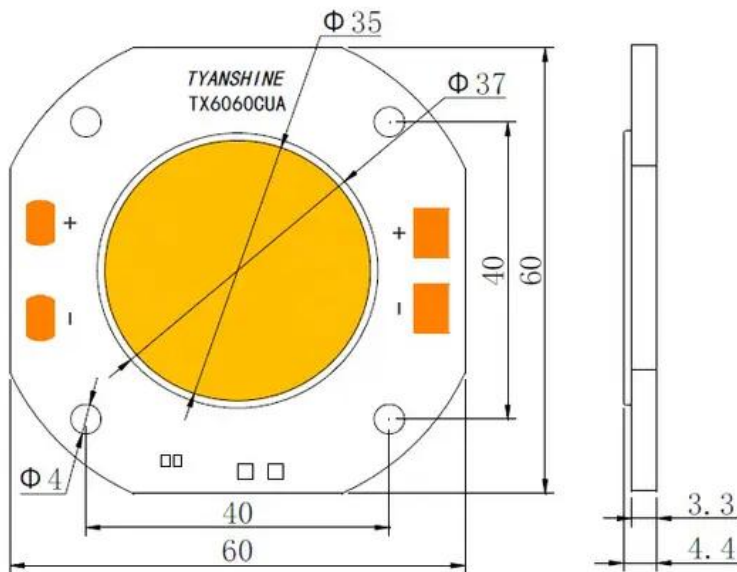

LED COB 250W 3000K LED PFE-250 3000K Profile Spot (TX-6060W250D180CUB) E6510308

GTIN: 4026397654943

Prezzo di listino: 314.87 €

incl. 19% IVA

Features :

Dati tecnici :

Peso: 0,10 kg

Contenuto della confezione:

Logistica

EAN / GTIN: 4026397654943

Peso : 0,10 kg

Lunghezza : 0.60 m

Larghezza : 0.60 m

Altezza : 0.04 m