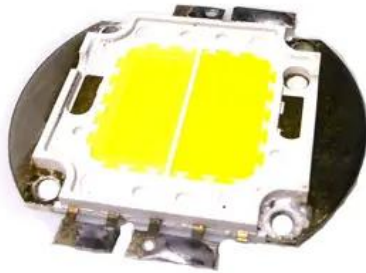

LED COB 100W CW/WW Audience Blinder 4x100W ProLight (DEX-WPL02AV1A-GH)

Art. No. 10291
GTIN: 4026397654516

Prezzo di listino: 109.96 €

incl. 19% IVA

Features :

Logistica

Dati tecnici :

Peso: 0,03 kg

EAN / GTIN: 4026397654516

Peso : 0,03 kg

Lunghezza : 0.05 m

Larghezza : 0.06 m

Altezza : 0.00 m

Contenuto della confezione:
