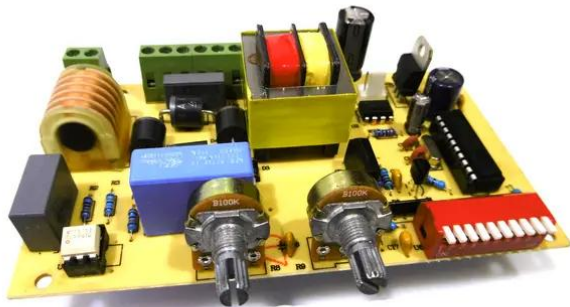

## Pcb (Control) DMX Superstrobe 2700 (CH10617)

Art.n.: E6509955  
GTIN: 4026397643398

---

## Pcb (Control) DMX Superstrobe 2700 (CH10617)

Art.n.: E6509955  
GTIN: 4026397643398

**Features :**

---