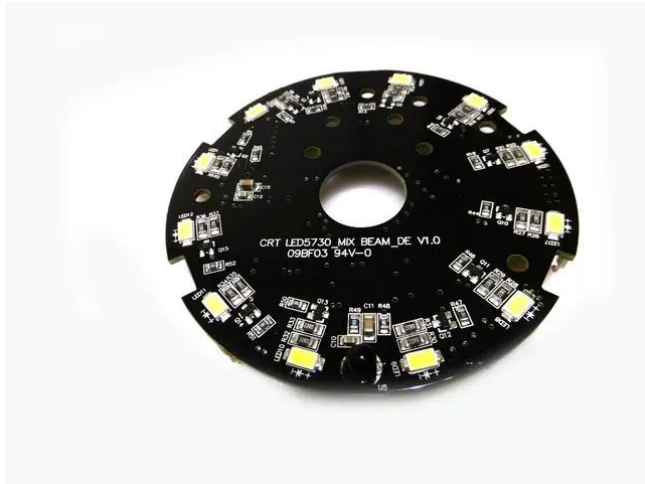

Pcb (LED) LED Penta FX Hybrid Laser Effect (CRT LED5730_MIX BEAM_DE V1.0)

Art.n.: E6509766
GTIN: 4026397635935

Alle Rechte vorbehalten. Technische Änderungen und Irrtum vorbehalten.
Alle Bilder ähnlich, zum Teil Symbolfotos.

Pcb (LED) LED Penta FX Hybrid Laser Effect (CRT LED5730_MIX BEAM_DE V1.0)

Art.n.: E6509766
GTIN: 4026397635935

Features :

Alle Rechte vorbehalten. Technische Änderungen und Irrtum vorbehalten.
Alle Bilder ähnlich, zum Teil Symbolfotos.