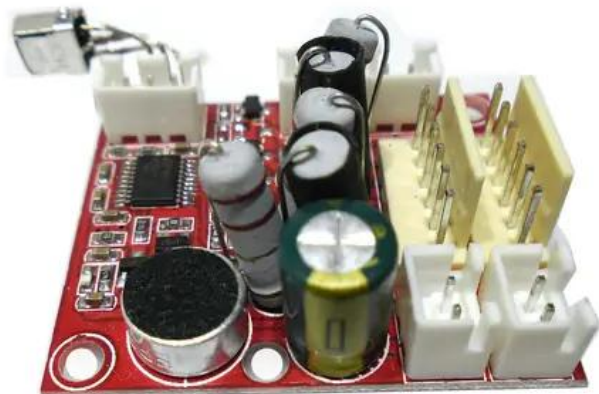

## Pcb (Control) AKKU BEL-15 Beam (KH12169)

Art.n.: E6509707

GTIN: 4026397632873

---