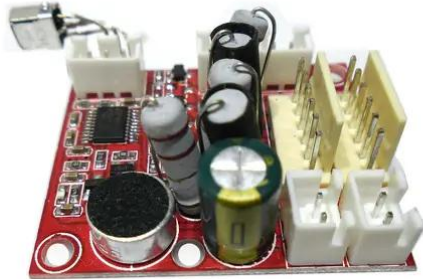

Pcb (Control) AKKU BEL-15 Beam (KH12169)

Art.n.: E6509707
GTIN: 4026397632873

Pcb (Control) AKKU BEL-15 Beam (KH12169)

Art.n.: E6509707
GTIN: 4026397632873

Features :
