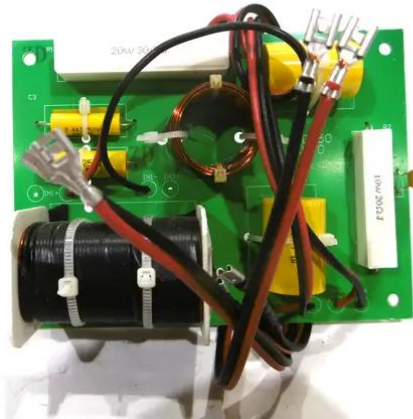

## crossover ODP-206

Art.n.: E6509632  
GTIN: 4026397630183

---

## crossover ODP-206

Art.n.: E6509632  
GTIN: 4026397630183

**Features :**

---