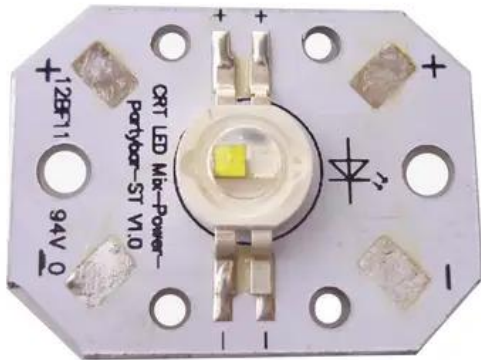

PCB (LED) BCL 3W LED KLS-Kombo Laser Pro (CRT LED Mix-Power-partybar-STE 110)

GTIN: 4026397623536

Features :

Dati tecnici :

Contenuto della confezione:

Logistica

EAN / GTIN: 4026397623536

Peso : 0,00 kg

Lunghezza : 0.03 m

Larghezza : 0.02 m

Altezza : 0.01 m