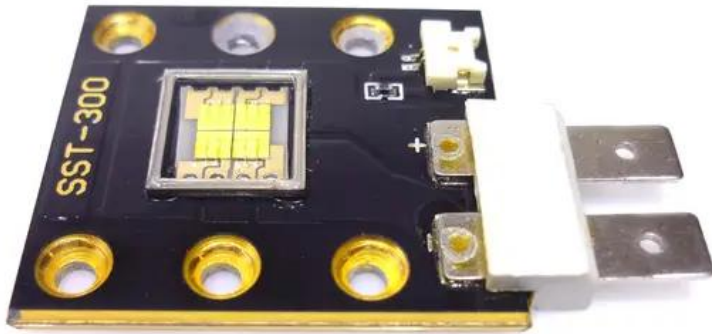

LED COB 6000K TSL-1200 (SST-300 180W-W)

Art.n.: E6509180

GTIN: 4026397605129

Features :

Dati tecnici :

Contenuto della confezione:

Logistica

EAN / GTIN: 4026397605129

Peso : 0,04 kg

Lunghezza : 0.06 m

Larghezza : 0.04 m

Altezza : 0.01 m