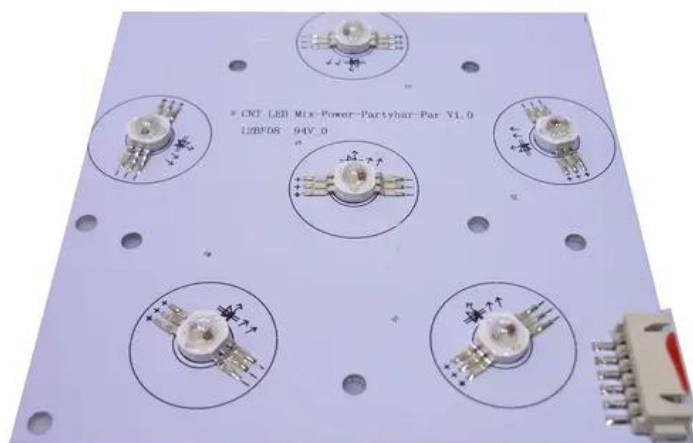

---

**Pcb (LED) KLS Laser Bar PRO (Par) (CRT LED Mix-Power-Partybar-Par V1.0)** Art.n.: E6509053

GTIN: 4026397598209

---

**Prezzo di listino: 9.5 €**

incl. 19% IVA

**Features :**

---

**Dati tecnici :**

---

**Contenuto della confezione:**

---

**Logistica**

---

EAN / GTIN: 4026397598209

Peso : 0,05 kg

Lunghezza : 0.10 m

Larghezza : 0.10 m

Altezza : 0.01 m