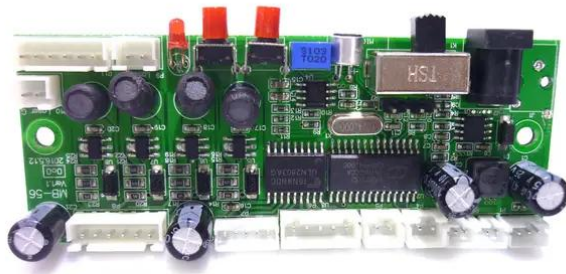

Pcb (Control) Mini FE-4

Art.n.: E6509028
GTIN: 4026397600292

Pcb (Control) Mini FE-4

Art.n.: E6509028
GTIN: 4026397600292

Features :
