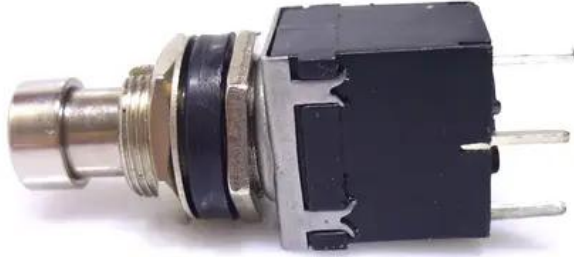

Switch (foot switch) Bigfoot DMX Move foot-controller 192

Art.n.: E6508920

GTIN: 4026397604276

Features :

Dati tecnici :

Contenuto della confezione:

Logistica

EAN / GTIN: 4026397604276

Peso : 0,01 kg

Lunghezza : 0.04 m

Larghezza : 0.02 m

Altezza : 0.02 m