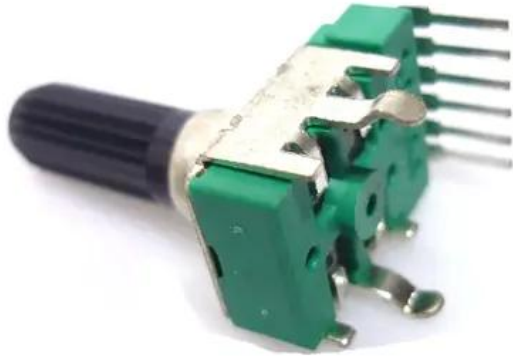

Poti C104 2x100KOhm CM-5300 (back)

Art.n.: E6508707

GTIN: 4026397576177

Prezzo di listino: 2.32 €

incl. 19% IVA

Features :

Dati tecnici :

Contenuto della confezione:

Logistica

EAN / GTIN: 4026397576177

Peso : 0,00 kg

Lunghezza : 0.03 m

Larghezza : 0.02 m

Altezza : 0.01 m