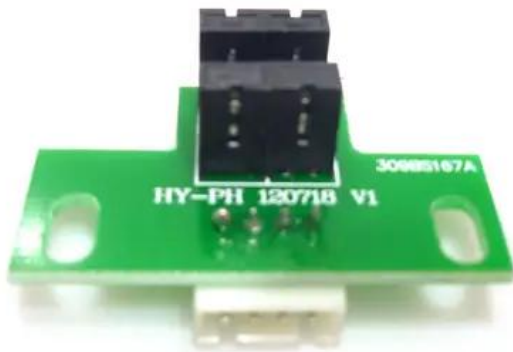

---

**Pcb (photocel) FE-1200 tilt (HY-PH 120718)**

**Art.n.: E6508508**

GTIN: 4026397563276

---

**Features :**

---

**Dati tecnici :**

---

**Contenuto della confezione:**

---

**Logistica**

---

EAN / GTIN: 4026397563276

Peso : 0,01 kg

Lunghezza : 0.04 m

Larghezza : 0.03 m

Altezza : 0.02 m