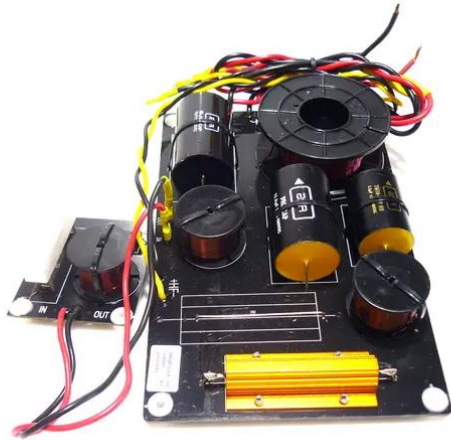

Crossover PRIME-12CX

Art.n.: E6507230
GTIN: 4026397545029

Crossover PRIME-12CX

Art.n.: E6507230
GTIN: 4026397545029

Features :
