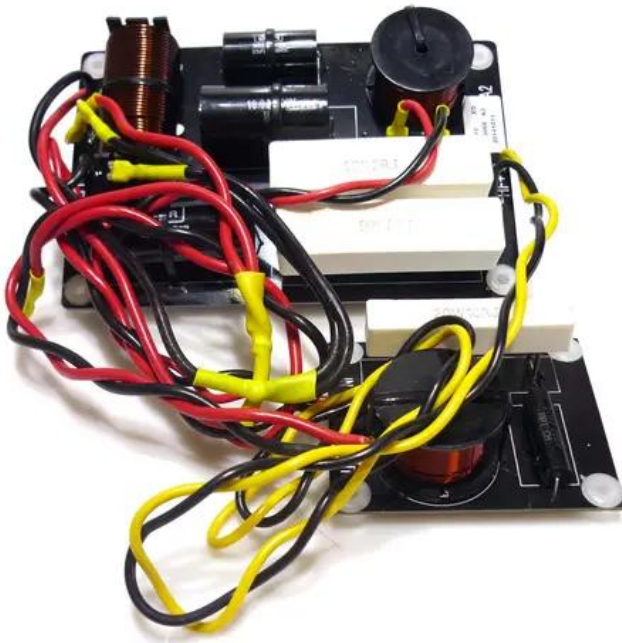

Crossover K-210

Art.n.: E6507225

GTIN: 4026397545074

Features :

Dati tecnici :

Contenuto della confezione:

Logistica

EAN / GTIN: 4026397545074

Peso : 0,82 kg

Lunghezza : 0.18 m

Larghezza : 0.18 m

Altezza : 0.07 m