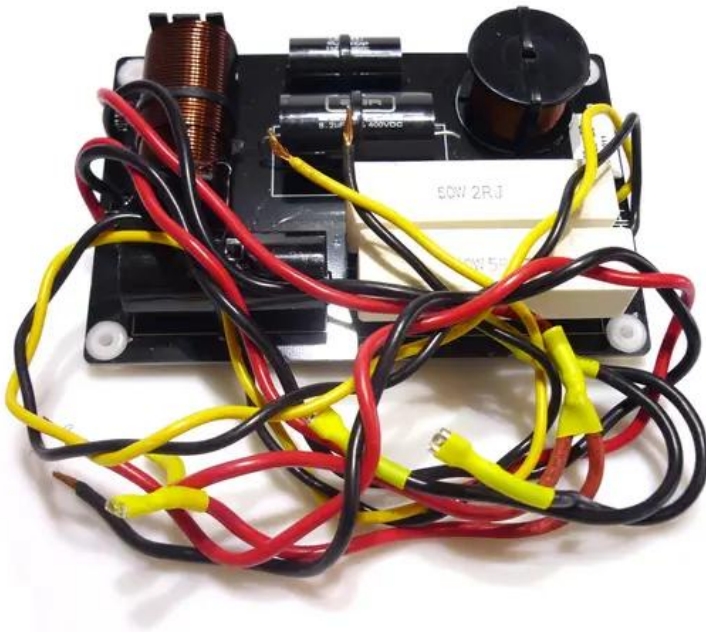

Crossover K-208

Art.n.: E6507224

GTIN: 4026397545081

Features :

Dati tecnici :

Contenuto della confezione:

Logistica

EAN / GTIN: 4026397545081

Peso : 0,72 kg

Lunghezza : 0.19 m

Larghezza : 0.18 m

Altezza : 0.07 m