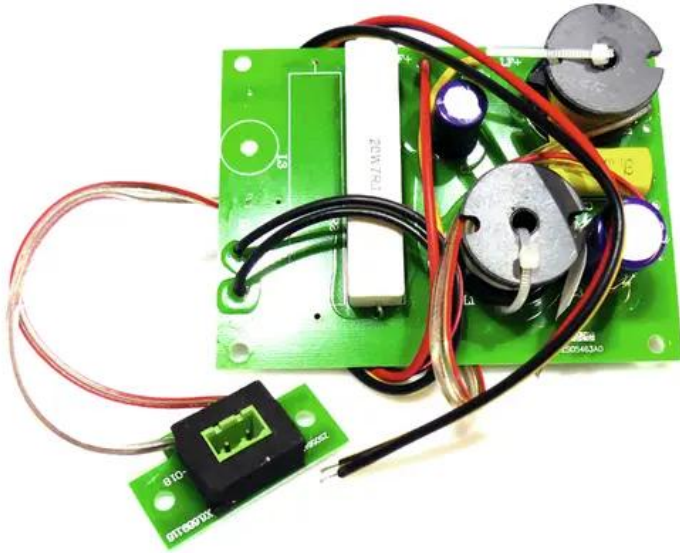

Crossover LI-206B/W MKII

Art.n.: E6507166

GTIN: 4026397519884

Features :

Dati tecnici :

Contenuto della confezione:

Logistica

EAN / GTIN: 4026397519884

Peso : 0,19 kg

Lunghezza : 0.12 m

Larghezza : 0.09 m

Altezza : 0.03 m