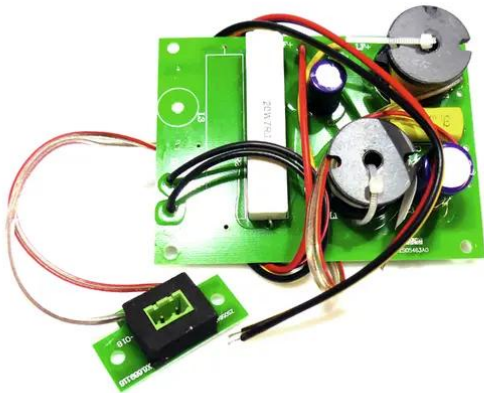

Crossover LI-206B/W MKII

Art.n.: E6507166
GTIN: 4026397519884

Crossover LI-206B/W MKII

Art.n.: E6507166
GTIN: 4026397519884

Features :
