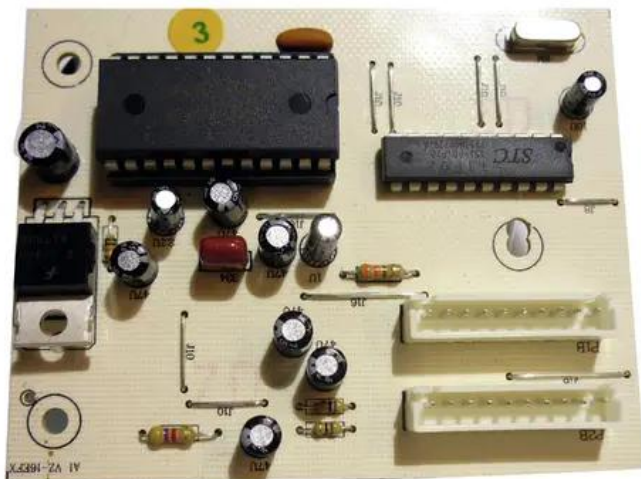

Pcb (Effect) LS-1222A (A1 VZ-16EFX)

Art.n.: E6506864

GTIN: 4026397499483

Features :

Dati tecnici :

Contenuto della confezione:

Logistica

EAN / GTIN: 4026397499483

Peso : 0,04 kg

Lunghezza : 0.09 m

Larghezza : 0.07 m

Altezza : 0.01 m