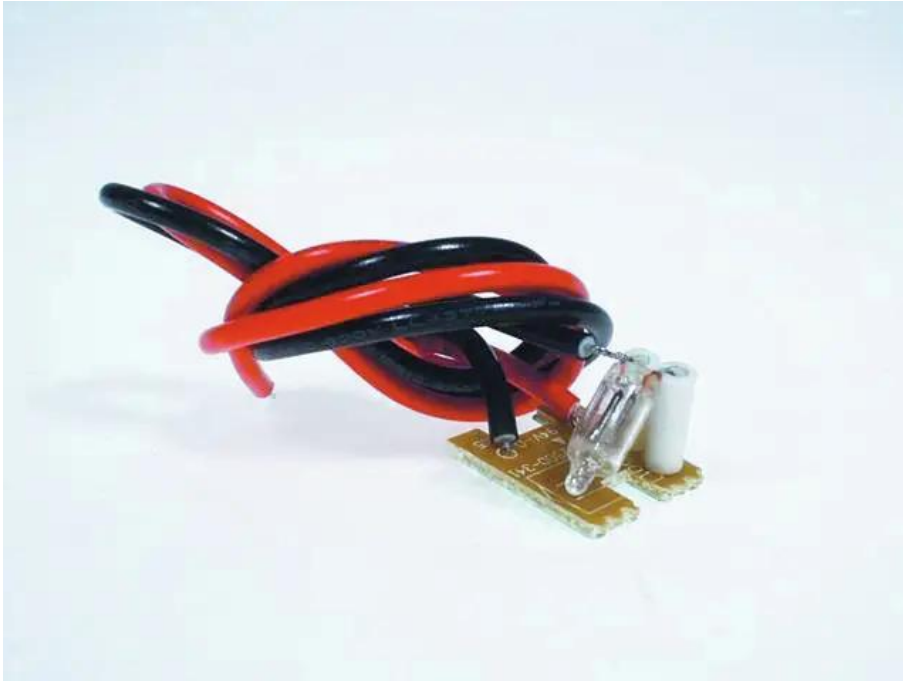

Strobe lamp for BD-1350

Art.n.: E0197413

GTIN: 4026397107241

Features :

Dati tecnici :

Contenuto della confezione:

Logistica

EAN / GTIN: 4026397107241

Peso : 0,00 kg

Lunghezza : 0.00 m

Larghezza : 0.00 m

Altezza : 0.00 m