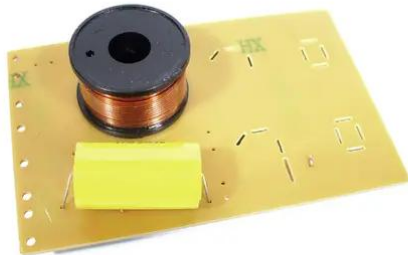

Crossover DX-2222 without terminal box

Art.n.: E0197253
GTIN: 4026397185867

Crossover DX-2222 without terminal box

Art.n.: E0197253
GTIN: 4026397185867

Features :
