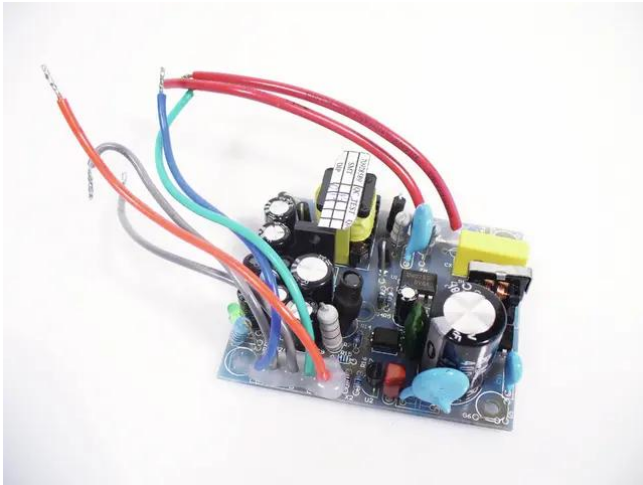

## Pcb (power supply) DXO-24/26 (DSKGPOWB)

**Art.n.: E0050810**  
GTIN: 4026397332896

---

## Pcb (power supply) DXO-24/26 (DSKGPOWB)

**Art.n.: E0050810**  
GTIN: 4026397332896

**Features :**

---