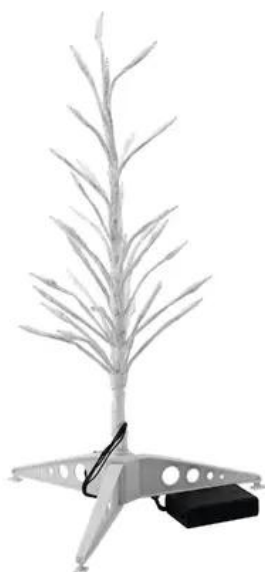

EUROPALMS Design tree with LED ww 40cm for battery

White, illuminated tree

Art.n.: 83330330

GTIN: 4026397457155

Features :

- High quality decorative element
- Trunk and delicate flexible branches in white
- Each branch tip is fitted with LED
- Funzionamento a pila/batteria ricaricabile possibile
- 35 LED 3 mm bianco freddo (CW)
- Controllabile via interruttore di accensione/spegnimento sul dispositivo
- Bianco lampeggiante
- The article is delivered smontato
- Disponibile in varie dimensioni

Logistica

EAN / GTIN: 4026397457155

Peso : 0,30 kg

Lunghezza : 0.47 m

Larghezza : 0.07 m

Altezza : 0.07 m

Dati tecnici :

Alimentazione elettrica:	4,5V DC
Potenza totale installata:	0,44 W
Allacciamento elettrico:	Pila/Batteria ricaricabile
Pila:	3 x Mignon (AA) (non in dotazione)
Tipo di lampada:	Lampada a LED
Tipo di LED:	35 x 3 mm bianco freddo (CW)
Attivazione:	Interruttore di accensione/spegnimento sul dispositivo
Effetto:	Bianco lampeggiante

Installazione/Fissaggio:	Sostegno
Colore della custodia:	Bianco
Materiale:	Plastica
Misure:	Altezza: 40 cm
Peso:	0,25 kg
Materiale:	Plastica dura
Colore:	Bianco
Prodotto speciale:	Non destinato all'illuminazione di ambienti domestici
Destinazione d'uso:	Illuminazione per effetti speciali

Contenuto della confezione:

1 x Effetto luce
3 x piede
1 x Manuale d'uso